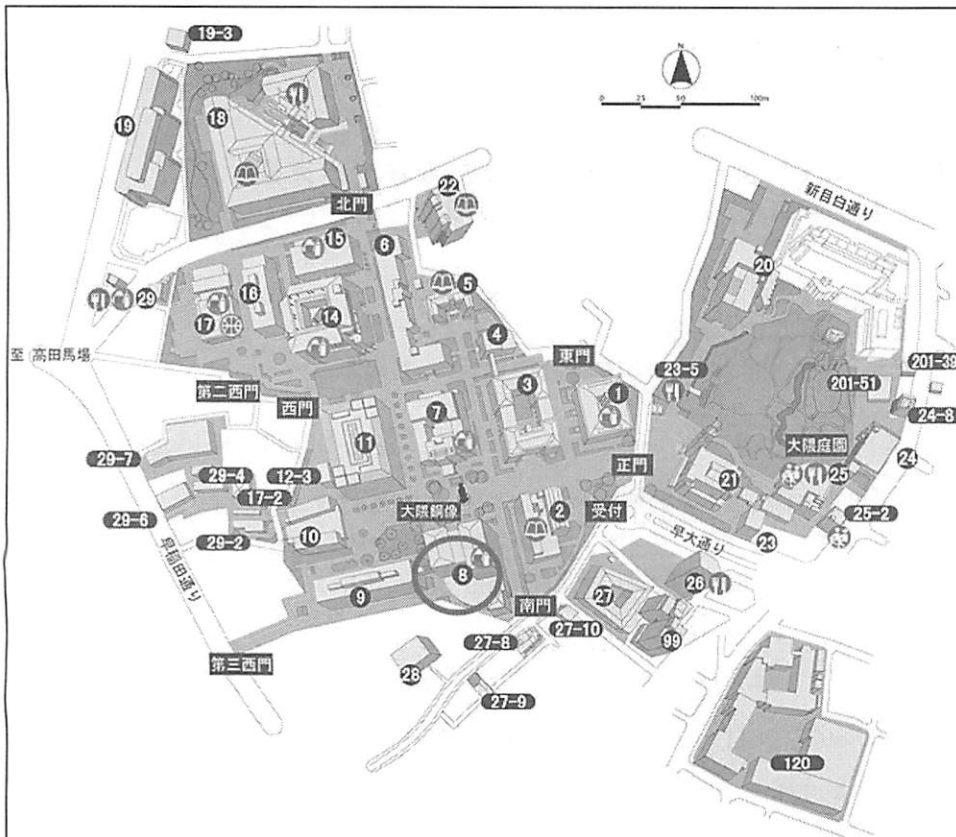

■「メール」か「ファックス」でお送りください。(郵便は不可です)

E-mail : office@waseda-spike.jp Fax : 03-6907-0512

2017年度・司法福祉公開講座 申込書					
氏名	ふりがな	社会 福祉士	登録番号	所属都道府県	会員番号
区分	☐東京社会福祉士会の会員 (☐司法福祉委員である・☐委員でない) ☐保護司 ☐学生 ☐東京以外の道府県社会福祉士会の会員 ☐その他 (一般)				
住所	☒記入 ☐職場 ☐自宅	(〒 -)		E-mail	
電話					
所属/ 職場	名 称			役 職	
懇親会	☐参加 ☐不参加				

早稲田キャンパス案内図・交通アクセス

【徒歩の場合】

JR山手線高田馬場駅から徒歩20分
東西線早稲田駅から徒歩5分
副都心線西早稲田駅から徒歩17分

【バスの場合】

都バス学02 (学バス)
高田馬場駅ー早大正門
(早大正門バス停車)