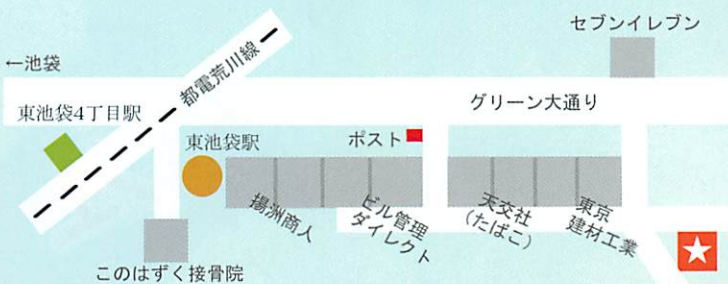

CANプロ
〒162-0044
東京都新宿区喜久井町19
丸忠ビルB1

<http://canpro.jp>

■ 協力

スタジオCAN
劇団俳協

■ 予約・問合せ

CANプロ TEL 03-5577-5200

■ 劇場 東池袋【アートスペース サンライズホール】

東京都豊島区南池袋4-19-6 日ノ出ビルB1